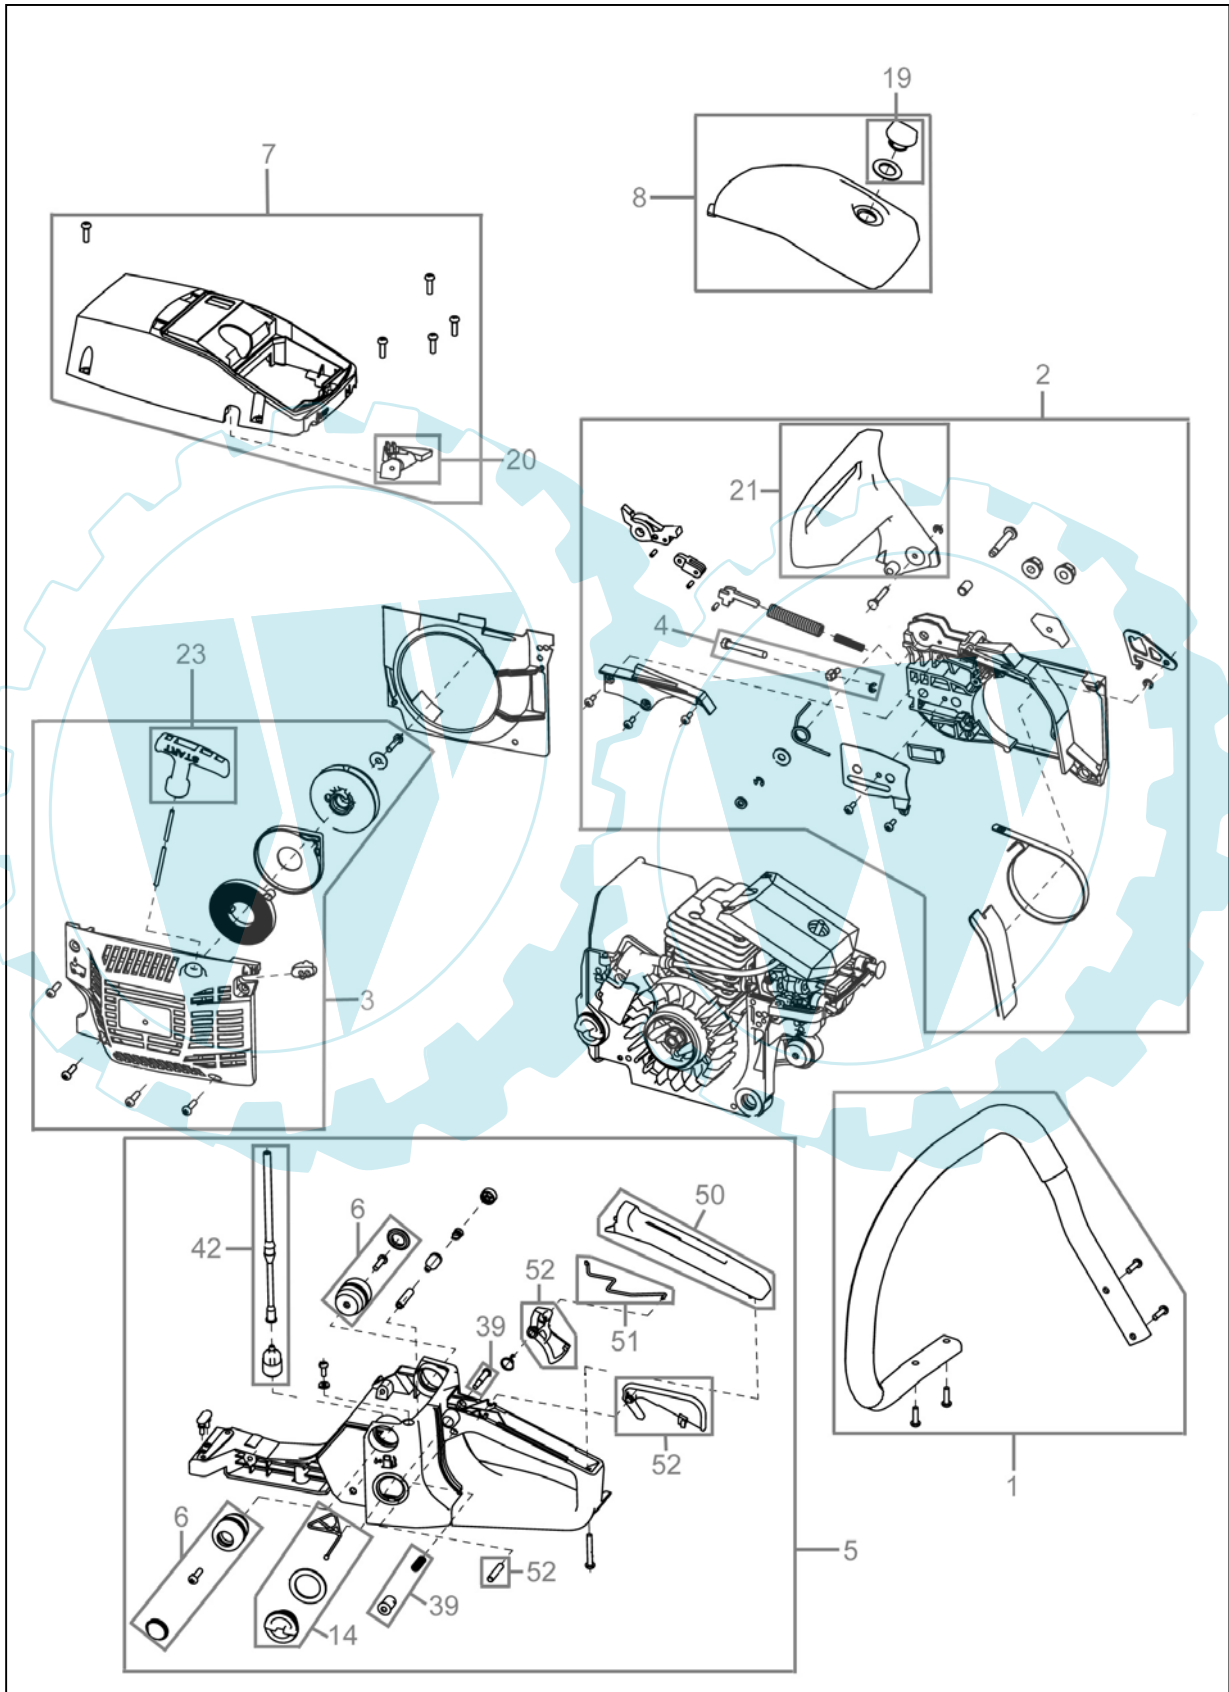

94087

Abb.1

94087

Abb.2

94087

Pos.-Nr.	Ersatzteil-Nr.	Bezeichnung <u>Abb.1</u>	Pos.-Nr.	Ersatzteil-Nr.	Bezeichnung <u>Abb.2</u>
001	94087-02001	Handgriff komplett	006	94087-02006	AV-Dämpfer komplett
002	94087-02002	Bremshebeleinheit kpl.	009	94087-02009	Auspuff komplett
003	94087-02003	Anwerfereinheit komplett	010	94087-02010	Kettenfänger
004	94087-02004	Kettenspanner komplett	011	94087-02011	Ölpumpe komplett
005	94087-02005	Grundgehäuse komplett	012	94087-02012	Kupplung komplett
006	94087-02006	AV-Dämpfer komplett	013	94087-02013	Ansaugereinheit komplett
007	94087-02007	Obere Abdeckung kpl.	015	94087-02015	Zündspule
008	94087-02008	Luftfilterdeckel komplett	016	94087-02016	Ölfiltereinheit komplett
014	94087-02014	Öl/Benzintankdeckel kpl.	017	94087-02017	Poolrad komplett
019	94087-02019	Schraube Luftfilterdeckel	026	94030-01016	Zündkerze L8RTF
020	97087-02020	Abdeckung Standgasschraube	027	94087-02027	Dichtungssatz Motor
021	94087-02021	Bremshebel	029	94087-02029	Abdeckung Ölpumpe
023	94087-02023	Startergriff	031	94087-02031	Antrieb Ölpumpe
039	94087-02039	Halbgas Arretierung kpl.	032	94087-02032	Kettenritzel
042	94087-02043	Benzinschlauch	033	94087-02033	Kupplungsglocke
050	94087-02050	Griffeinlage	034	94087-02034	Luftfilter
051	94087-02051	Gasgestänge	035	94087-02035	Kolbenringe
052	94087-02052	Gasgriff kpl.	036	94087-02036	Vergaser
			038	94087-02038	Kurbelwelle kpl. mit Lager
			040	94087-02040	Ansaugstutzen
			041	94087-02042	Zahnkranz
			043	94087-02045	Choke-Hebel
			044	94087-02046	Abdeckung Kettenspanner
			047	94087-02047	Bolzen Bremshebeleinheit
			048	94087-02048	Zylinder
			049	94087-02049	Kolben kpl.
			o.Abb.	94086-01038	Schlüssel-Kit
			o.Abb.	94086-01039	Kettenschutz
			o.Abb.	94087-02041	EIN/AUS Schalter
			o.Abb.	94087-02044	Feile
				Artikel-Nr.	Zubehör
				94088	Ersatzkette
				94089	Ersatzschwert 40 cm